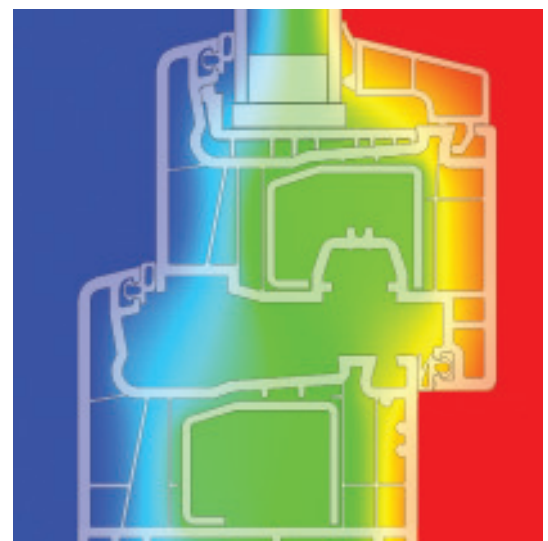

Oude kunststoframen met isolatiebeglazing

hebben een U_w-waarde van 2,6 W/m²K. Dat komt overeen met 31 liter stookolie/m²/verwarmingsperiode

Nieuwe kunststoframen met isolatiebeglazing

hebben een U_w-waarde van 1,3 W/m²K. Dat komt overeen met 17 liter stookolie/m²/verwarmingsperiode

Thermografie: prof. dr. Feldmeier, Rosenheim

Warmtegeïsoleerd raam: de koude lucht blijft buiten, de warme lucht blijft binnen

Warmte-isolatie: het temperatuurbeeld toont het geoptimaliseerde verloop van de isothermen