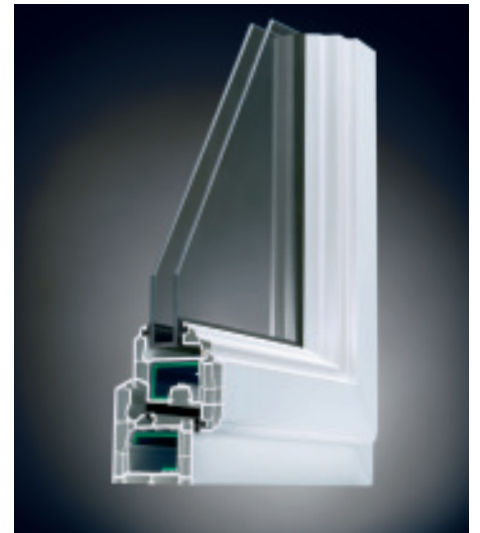

Het profiel MR renaissance is vorm in voleinding.

Met kozijnen van 73 mm en een vleugelbouwdiepte van 82 mm is het bij uitstek geschikt voor origineelgetrouwe renovatie en stijlvolle nieuwbouw. De elegant gevormde binnenzijde van het profiel creëert een fascinerend spel van licht en schaduw. Tevens kunt u kiezen uit tal van speciale vormen, bijv. bogen, roeden, sierlijsten en sierstukken.

*** Kwaliteit: KOMO productcertificaat
(Nummer 4002to6)**