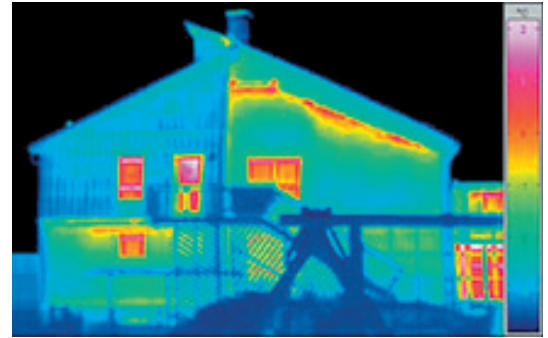

Oude kunststoframen met isolatiebeglazing

hebben een U_w-waarde van 2,6 W/m²K. Dat komt overeen met 31 liter stookolie/m²/verwarmingsperiode

Nieuwe kunststoframen met isolatiebeglazing

hebben een U_w-waarde van 1,3 W/m²K. Dat komt overeen met 17 liter stookolie/m²/verwarmingsperiode

Thermografie: prof. dr. Feldmeier, Rosenheim

Warmtegeïsoleerd raam: de koude lucht blijft buiten, de warme lucht blijft binnen

Warmte-isolatie: het temperatuurbeeld toont het geoptimaliseerde verloop van de isothermen