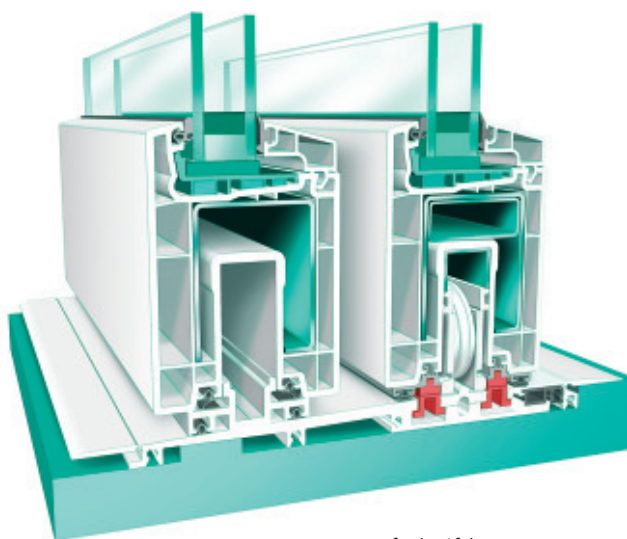

Slanke profielen voor lichte perspectieven

Door daglicht komen vertrekken tot leven. Natuurlijk licht bevordert het prestatievermogen en verspreidt welbehagen. Daarom moeten ramen en deuren zodanig van afmeting zijn dat op elk moment van de dag en het jaar een optimale en maximale lichtinval in het binnenvertrek gegarandeerd is.

Door het gebruik van kwaliteitskunststof en hoogwaardige decorfolies worden onze profielen uitermate lichtecht en weerbestendig. Ook bij directe zoninstraling, bij wind en regen, hagel, hitte en kou blijven de profielen decennia lang mooi.

De hefschuifdeur maakt vertrekken groot en licht. Door de innovatieve profielopbouw in de meerkamertechniek en met de robuuste staalversterkingen kunnen bijzonder slanke optieken worden gerealiseerd. Het drempelbereik is rechtlijnig uitgevoerd en daarom gemakkelijk in het onderhoud.

Hefschuifdeur