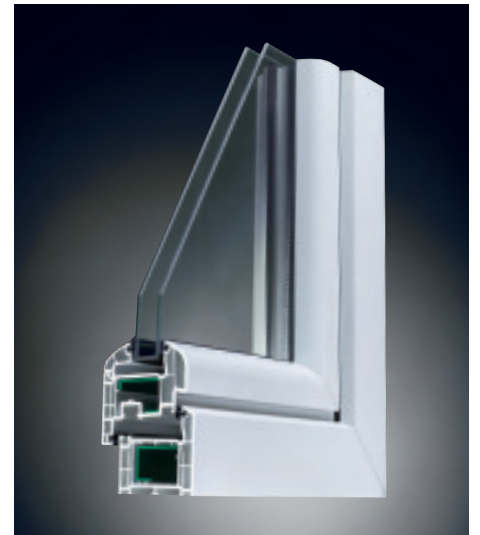

Het profiel AD rond overtuigt met onnavolgbare vorm en functie:

vleugelbouwdiepte van 84 mm en een 73 mm breed kozijn. Hier ziet u hoe tijdloos mooie optiek gecombineerd wordt met de voordelen van de moderne raamtechniek. Het ronde AD-profiel biedt toekomstgerichte oplossingen voor interessante raam- en deurvormgevingen. De in de hoeken gelaste aanslagafdichtingen waarborgen effectieve bescherming tegen weer en wind.