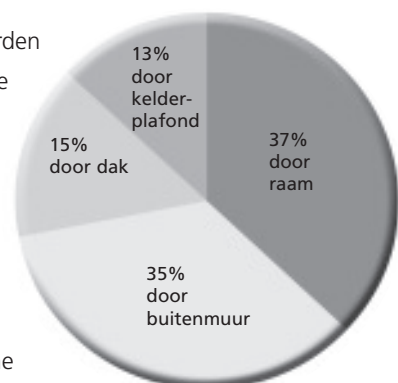

Warmte schept behaaglijkheid

Warmte is een primaire behoefte van de mens. We voelen ons alleen prettig in een goed, aangenaam klimaat. Ramen zijn ons contact met de buitenwereld en brengen licht en warmte in het huis. Zij moeten niet alleen bestand zijn tegen orkanen, hagel en slagregen, maar ook tegen grote temperatuurverschillen tussen binnen en buiten.

De Duitse energiebesparingsverordening (EnEv) schrijft voor dat – om de kooldioxide-emissie aanzienlijk terug te dringen - oude en nieuwe gebouwen een bepaalde energiebehoefte niet mogen overschrijden.

De uitstekende warmte-isolatiewaarden van onze profielen zijn een actieve bijdrage aan de milieubescherming en een verstandige investering in de toekomst. Zij garanderen dat de U-waarde – de meeteenheid voor warmtedoorgang – in verbinding met hoogwaardige beglazing zeer laag en effectief is. Moderne raamprofielen met meerkamertechniek en innovatieve afdichtingsystemen zorgen voor optimale warmte-isolatie en een aanzienlijke besparing op de verwarmingskosten.

Totaal warmteverlies bij een alleenstaand eengezinshuis