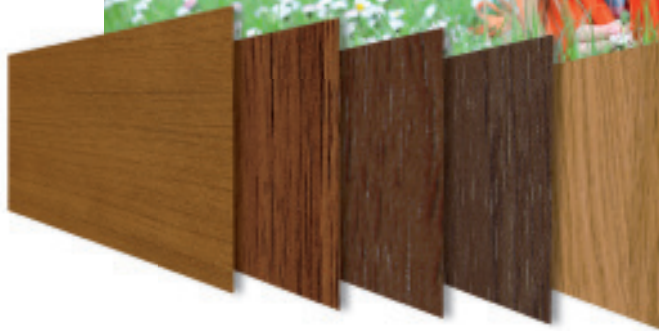

KLEUR

Ramen in de kleuren van de natuur

Nieuw - Nature Line

Kleurwerelden – ontdek de creatieve mogelijkheden

Vervul uw verlangen naar comfort en levensstijl. Maak de ramen tot de mooiste platten in uw huis. Het aanbod in kleuren en decors is even veelzijdig en individueel als uw wensen. Binnen wit, buiten in kleur. En – als u dat wilt: binnen en buiten in kleur. Of u nu sterke accenten wilt plaatsen of alleen gevoelelementen in kleur wilt accentueren: de hoogwaardige folielagen in alle standaardkleuren en decors laten niets ter wenssen over. De folie fungeert daarbij als extra laag die de profielen beschermt tegen felle zoninstraling en weersinvloeden. Zo verliest het kunststofprofiel ook na jaren niets van zijn schoonheid. Tal van intensieve tot elegant ingetogen kleurschakeringen staan ter beschikking. Hoogwaardige houtdecors verlenen de gevel een bijzonder nobel karakter. Uiteraard zijn op aanvraag ook individuele RAL- en speciale kleuren verkrijgbaar.

Ramen in de kleuren van de natuur

Nieuw – Nature Line

Kleurwerelden – ontdek de creatieve mogelijkheden

Vervul uw verlangens naar comfort en levensstijl. Maak de ramen tot de mooiste plaatsen in uw huis. Het aanbod in kleuren en decors is even veelzijdig en individueel als uw wensen. Binnen wit, buiten in kleur. En – als u dat wilt: binnen en buiten in kleur.